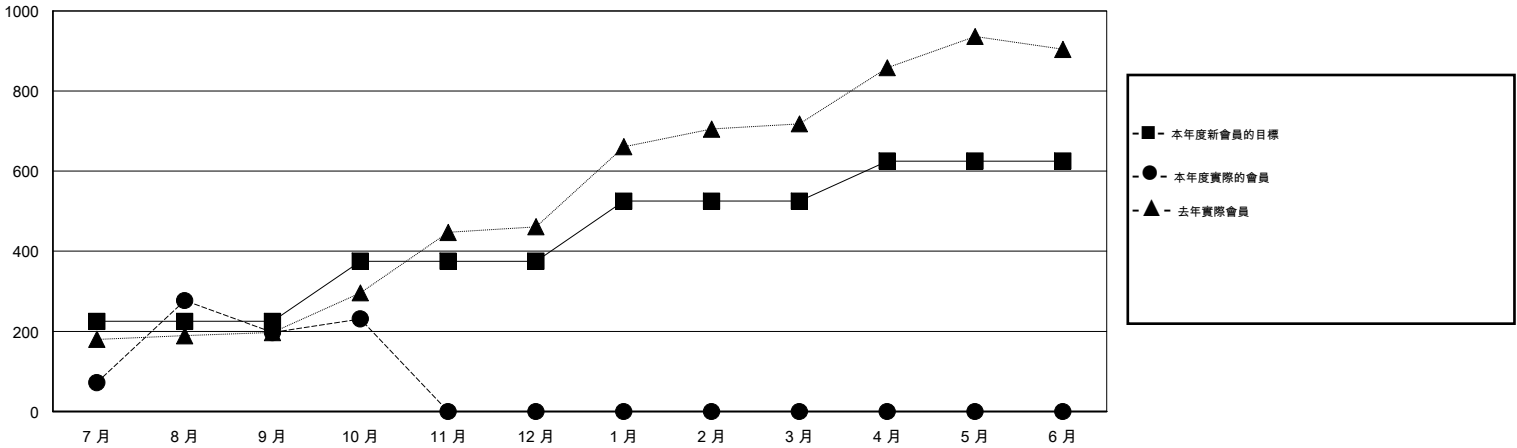

目標和實際會員累積

已取消的分會: 0

46 CLUBS OF 74 增添1位或以上的新會員

性別分佈

男 1,414 (61.83%)
女 873 (38.17%)

放棄的會員

[點擊這裡取得健康評估資料](#)

過世	0
分會已取消	0
其他	234
總計	234

家庭單位會員	226
戶長	108
非戶長	118