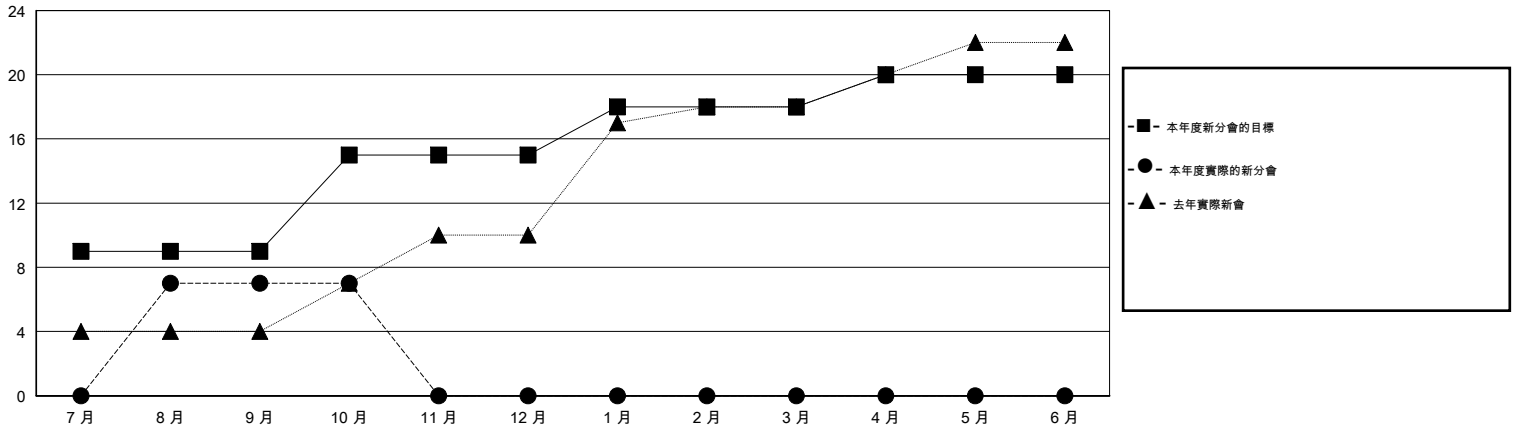

MONTHLY MEMBERSHIP PROGRESS REPORT

District 383

Results as of: 10/31/2015

GMT: ZE RAN SU

地點 CHINA

GMT憲章區 5

分會				
成果 2015-2016				
季	新分會目標	新會	會員流失的分會	淨增/減
7月/8月/9月	9	7	0	7
10月/11月/12月	6	0	0	0
1月/2月/3月	3	0	0	0
4月/5月/6月	2	0	0	0

位會員@每位須繳				
成果 2015-2016				
季	新會員目標	增加的授證/新會員	退會人數	淨增/減
7月/8月/9月	225	410	213	197
10月/11月/12月	150	55	21	34
1月/2月/3月	150	0	0	0
4月/5月/6月	100	0	0	0

目標與實際新會累積